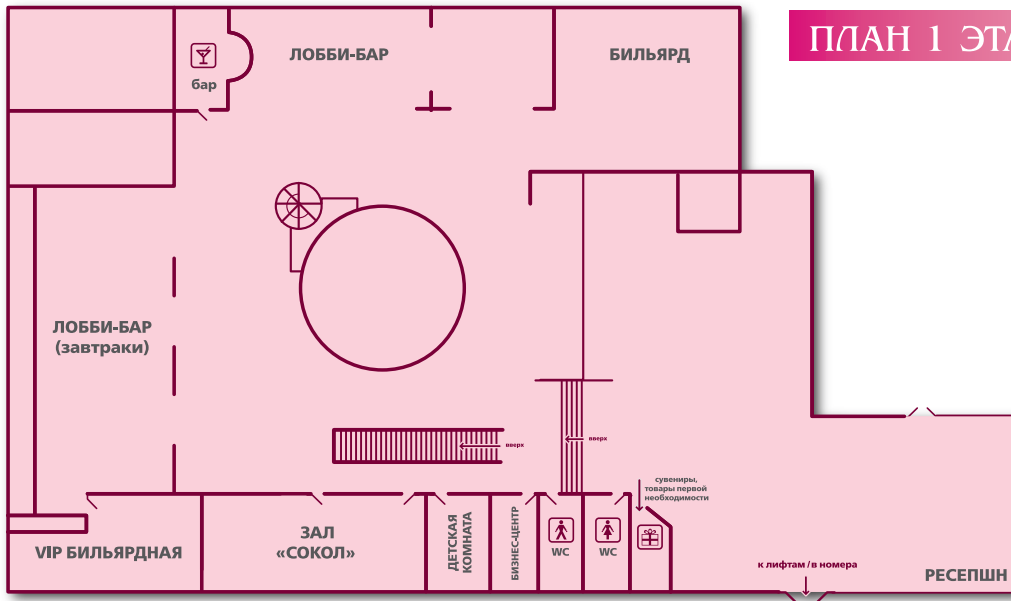

ОТЕЛЬ

ПЛАНЕРНОЕ

ГОСТИНИЧНЫЙ КОМПЛЕКС
ПРЕЗИДЕНТ-ОТЕЛЬ

К УСЛУГАМ ГОСТЕЙ ОТЕЛЯ

- 197 комфортабельных номеров
- 10 конференц-залов (до 500 человек)
- Зал ресторана (до 350 человек)
- Банкетный зал (до 40 человек)
- Лобби-бар (круглосуточно)
- Фитнес-центр (тренажерный зал, финская сауна, турецкая парная, солярий)
- Услуги Бизнес-центра
- Сувенирный киоск
- Спутниковое телевидение
- Русский бильярд
- Летние открытые площадки для мероприятий (до 1 500 человек)
- Спортивные площадки (футбольное поле, волейбол, мини-футбол, площадка для пейнтбола)
- Теннисный корт
- Оборудованные места для пикников и барбекю
- Дорожки для катания на роликах и велосипедах
- Прокат лодок и катамаранов, спортивного инвентаря
- Рыбалка
- Охраняемая парковка